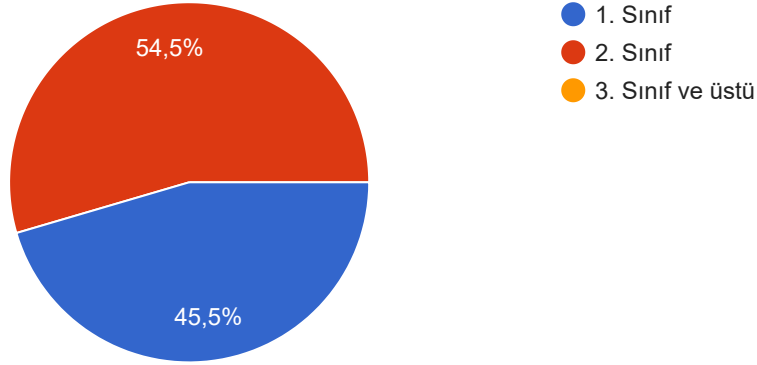

İLK VE ACİL YARDIM Öğrenci Memnuniyet Anketi (2025-2026 Bahar Dönemi)

11 yanıt

[Analiz bilgilerini yayınla](#)

Sınıfınız

[Kopyala](#)

11 yanıt

Yönetim ve Öğretim Elemanları Hakkında Değerlendirme

İhtiyaç duyduğumda Bölüm Yönetimine rahatlıkla ulaşabilirim.

[Kopyala](#)

11 yanıt

Bölüm Yönetimi ihtiyaç duyduğum bilgiyi doğru ve hızlı bir şekilde tarafıma iletir.

Kopyala

11 yanıt

Bölüm İdari personelinin öğrencilere karşı tutum ve davranışları olumludur

Kopyala

11 yanıt