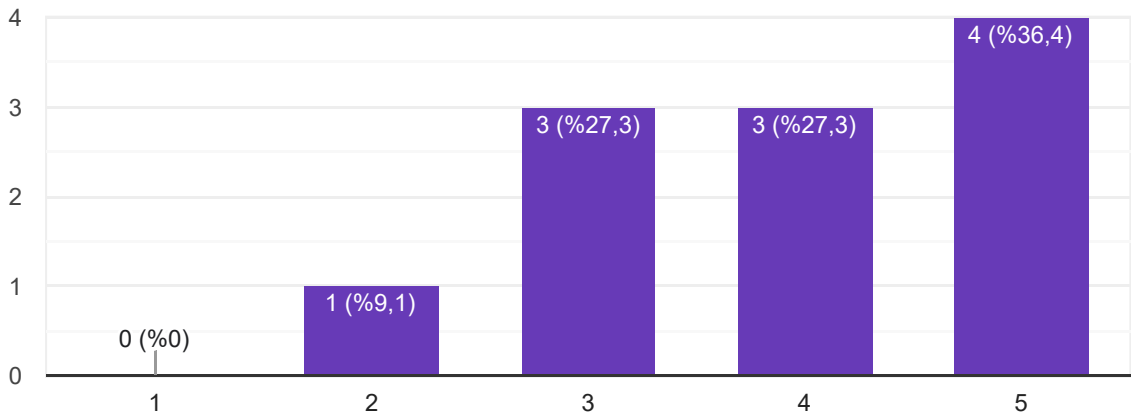

Görüşlerimin bölüm yönetimi tarafından dikkate alındığını düşünüyorum.

Kopyala

11 yanıt