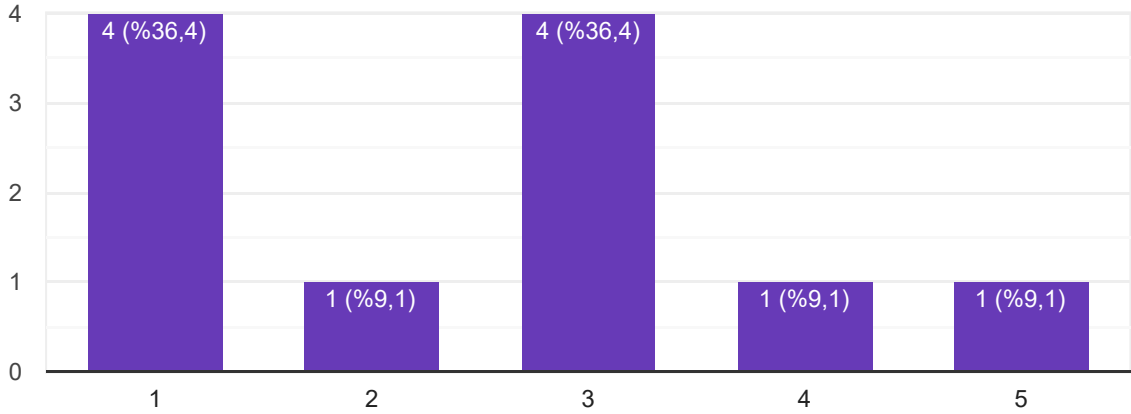

Bölümümüzdeki Erasmus imkanları yeterlidir.

 Kopyala

11 yanıt

Bölümümüzdeki çift ana dal (ÇAP) ve yan dal imkanları yeterlidir

 Kopyala

11 yanıt

Bölümde düzenlenen toplantı, söyleşi ve webinar gibi faaliyetleri geleceğim açısından faydalı buluyorum.