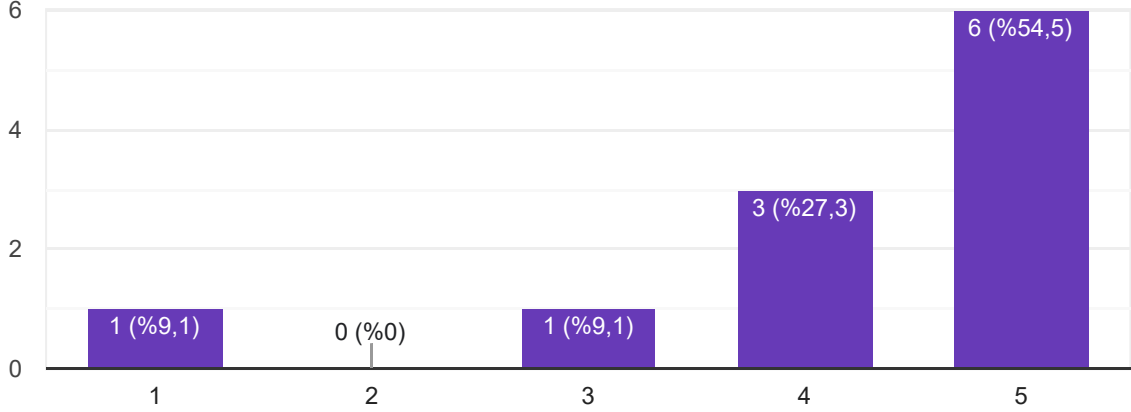

Bölümde düzenlenen toplantı, söyleşi ve webinar gibi faaliyetleri geleceğim açısından faydalı buluyorum.

Kopyala

11 yanıt